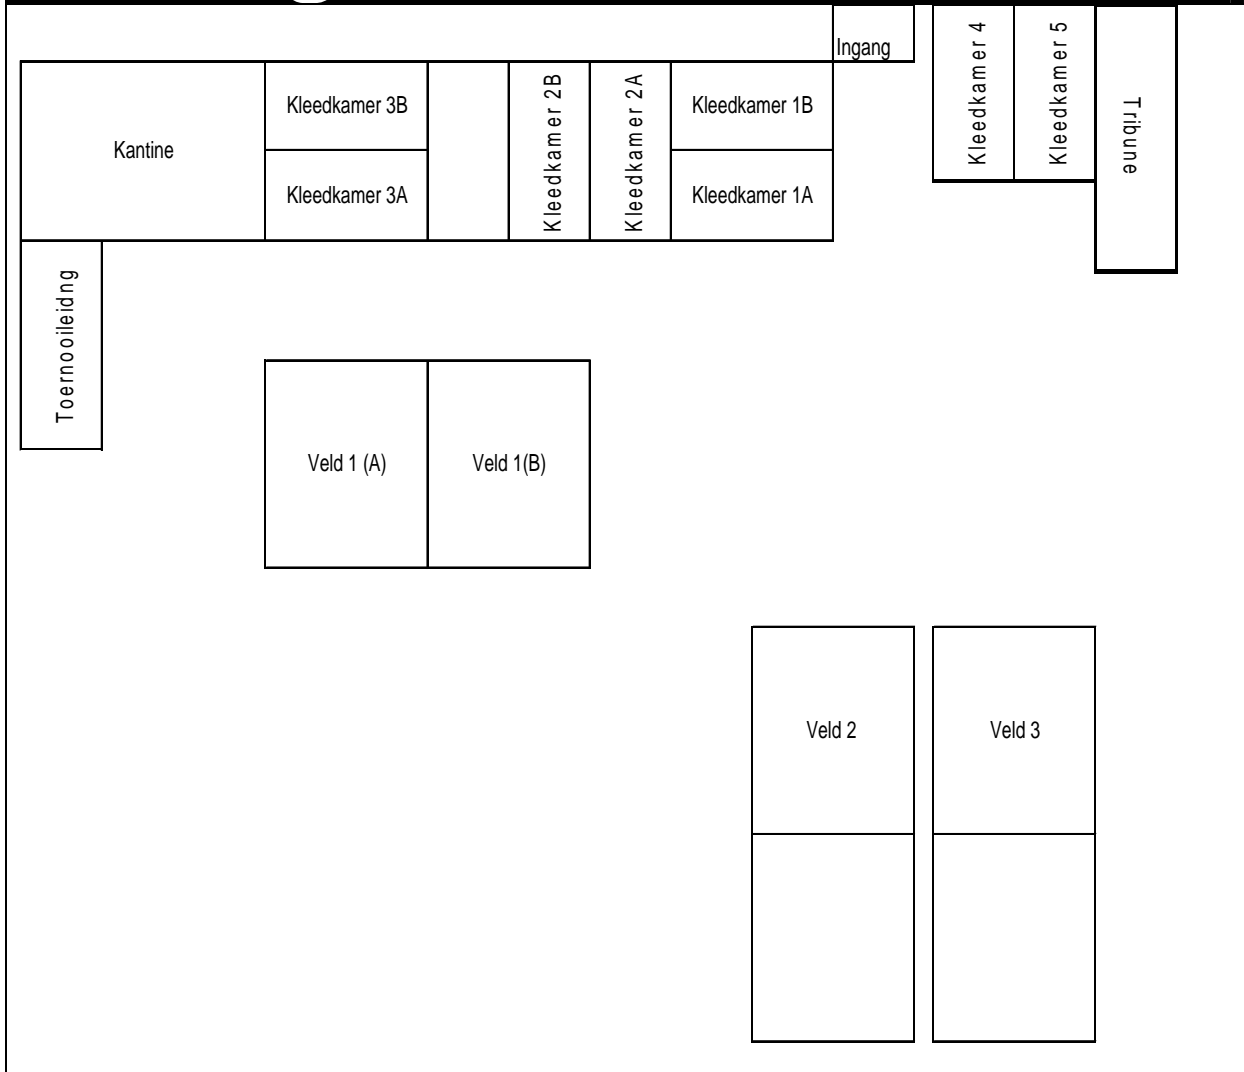

Plattegrond

Deelnemende verenigingen Donderdag 1 mei

Vereniging	Plaats	F	E	D
V.V. Axel	Axel	F1		D1,D2
V.V. Luctor'88	Heinkenszand			D1
HSV Hoek	Hoek	F1		
SV Walcheren	Vlissingen		E6	
HVV'24	Hulst		E1/E2/E3	D3
AZVV	Axel	F1	E1	D1
V.V. Kapelle	Kapelle		E3	
V.V. Kloetinge	Kloetinge	F4		
V.V. Terneuzense Boys	Terneuzen	F1	E3	D1
V.V. Philippine	Philippine		E1	
V.V. Steen	St Jansteen			D1
Germinal Beerschot Antwerpen	Antwerpen		E1/E2	D1/D2
KFC Duffel	Duffel	F1		
SK Wachtebeke	Wachtebeke		E1	
V.V. Zaamslag	Zaamslag		E2	
V.V. Terneuzen	Terneuzen	F1/ F5/ F6	E1/ E2	